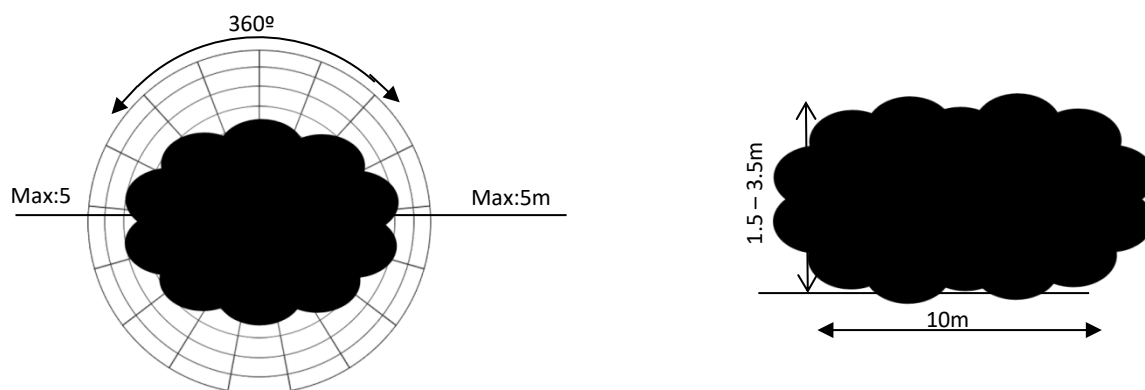

Altura de instalação / <i>Installation height</i>	2 – 4m
Regulação crepuscular / <i>Twilight regulation</i>	3 – 2000 Lux
Ajuste do tempo / <i>Time adjustment</i>	10 seg a 12 min / <i>10 sec to 12 min</i>
Temperatura de funcionamento <i>Operating temperature</i>	-20° + 45°
Humidade / <i>Humidity</i>	<93% RH
Velocidade da detecção / <i>Detection speed</i>	0.6 – 1.5 m/s
Aplicação / <i>Application</i>	Teto e parede / <i>Ceiling and wall</i>
Potência de transmissão / <i>Transmission power</i>	<10mW
Consumo em standby / <i>Standby consumption</i>	0.9W
Material / <i>Material</i>	Corpo: ABS + PC Globo: PMMA / <i>Body: ABS+ PC Globe: PMMA</i>
Cor / <i>Color</i>	Branco / <i>White</i>
Protecção ultravioleta / <i>Ultraviolet protection</i>	Sim / <i>Yes</i>
Instalação em paralelo / <i>Parallel installation</i>	Sim / <i>Yes</i>
Máscaras / <i>Masks</i>	Não / <i>No</i>
Parafusos de fixação / <i>Fixing screws</i>	Sim / <i>Yes</i>
Certificação / <i>Certification</i>	CE, ROHS

Área Detecção / *Detection area*

Diagrama detetor / *detector diagram*

Esquema e diagrama instalação / *Scheme and diagram installation*

Informação válida salvo erro tipográfico Sujeito a alteração sem aviso prévio. Última actualização Maio 2021
Valid information except typographical error Subject to change without notice. Last updated May 2021