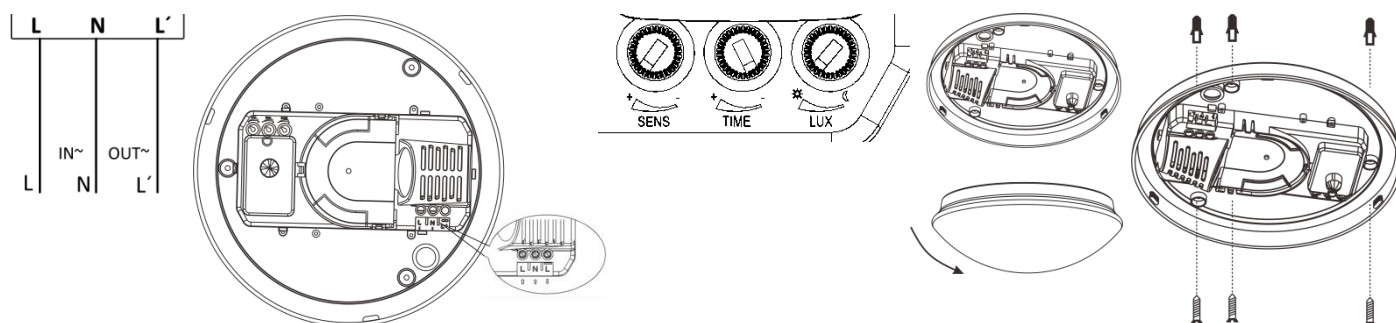

Altura de instalação / <i>Installation height</i>	2 – 4m
Regulação crepuscular / <i>Twilight regulation</i>	3 – 2000 Lux
Ajuste do tempo / <i>Time adjustment</i>	10 seg a 12 min / <i>10 sec to 12 min</i>
Temperatura de funcionamento <i>Operating temperature</i>	-20° + 45°
Humidade / <i>Humidity</i>	<93% RH
Velocidade da detecção / <i>Detection speed</i>	0.6 – 1.5 m/s
Aplicação / <i>Application</i>	Teto e parede / <i>Ceiling and wall</i>
Potência de transmissão / <i>Transmission power</i>	<10mW
Consumo em standby / <i>Standby consumption</i>	0.9W
Material / <i>Material</i>	Corpo: ABS + PC Globo: PMMA / <i>Body: ABS+ PC Globe: PMMA</i>
Cor / <i>Color</i>	Branco / <i>White</i>
Protecção ultravioleta / <i>Ultraviolet protection</i>	Sim / <i>Yes</i>
Instalação em paralelo / <i>Parallel installation</i>	Sim / <i>Yes</i>
Máscaras / <i>Masks</i>	Não / <i>No</i>
Parafusos de fixação / <i>Fixing screws</i>	Sim / <i>Yes</i>
Certificação / <i>Certification</i>	CE, ROHS

Área Detecção / *Detection area*

Diagrama detetor / *detector diagram*

Esquema e diagrama instalação / *Scheme and diagram installation*

Informação válida salvo erro tipográfico Sujeito a alteração sem aviso prévio. Última actualização Maio 2021
Valid information except typographical error Subject to change without notice. Last updated May 2021