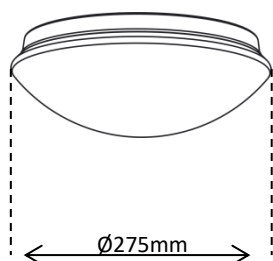

Altura de instalação / <i>Installation height</i>	2 – 4m
Regulação crepuscular / <i>Twilight regulation</i>	3 – 2000 Lux
Ajuste do tempo / <i>Time adjustment</i>	10 seg a 12 min / <i>10 sec to 12 min</i>
Temperatura de funcionamento <i>Operating temperature</i>	-20° + 45°
Humidade / <i>Humidity</i>	<93% RH
Velocidade da detecção / <i>Detection speed</i>	0.6 – 1.5 m/s
Aplicação / <i>Application</i>	Teto e parede / <i>Ceiling and wall</i>
Potência de transmissão / <i>Transmission power</i>	<10mW
Consumo em standby / <i>Standby consumption</i>	0.9W
Material / <i>Material</i>	Corpo: ABS + PC Globo: PMMA / <i>Body: ABS+ PC Globe: PMMA</i>
Cor / <i>Color</i>	Branco / <i>White</i>
Protecção ultravioleta / <i>Ultraviolet protection</i>	Sim / <i>Yes</i>
Instalação em paralelo / <i>Parallel installation</i>	Sim / <i>Yes</i>
Máscaras / <i>Masks</i>	Não / <i>No</i>
Parafusos de fixação / <i>Fixing screws</i>	Sim / <i>Yes</i>
Certificação / <i>Certification</i>	CE, ROHS

Área Detecção / *Detection area*

Diagrama detetor / *detector diagram*

Esquema e diagrama instalação / *Scheme and diagram installation*

Informação válida salvo erro tipográfico Sujeito a alteração sem aviso prévio. Última actualização Maio 2021
Valid information except typographical error Subject to change without notice. Last updated May 2021