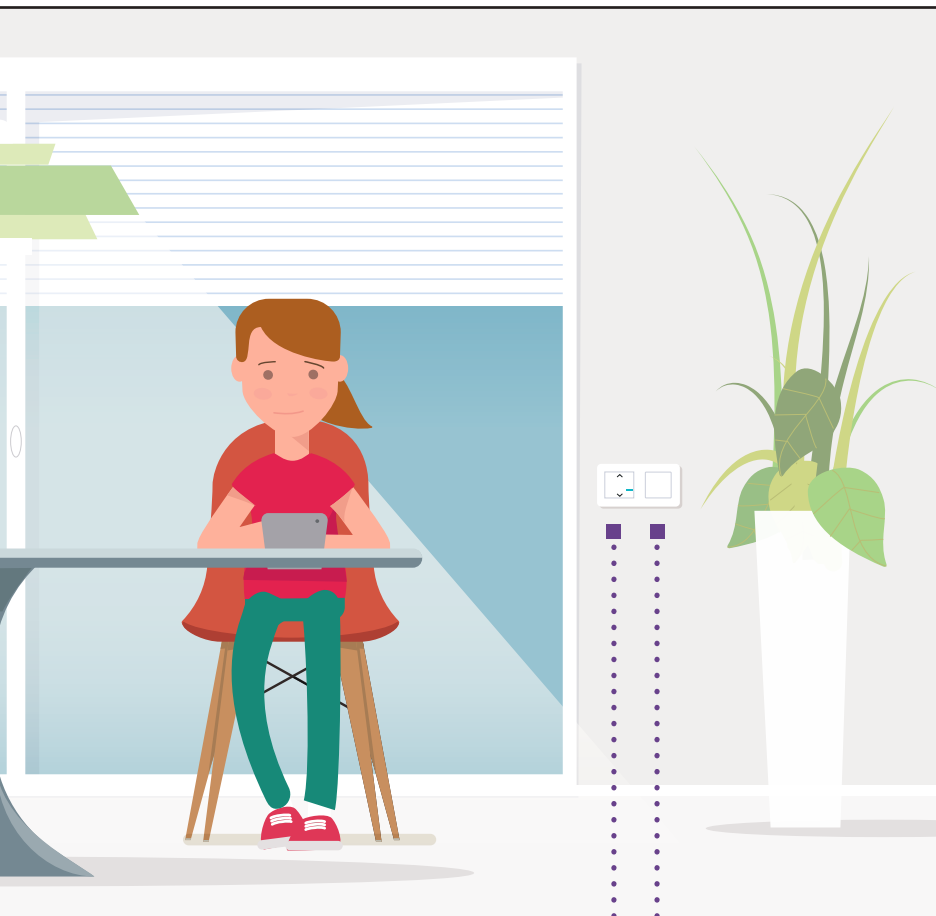

Controle as luzes ou os aparelhos através da voz com a Siri, Google Assistente ou Amazon Alexa.

Falar

works with the
Google Assistant

WORKS WITH
alexa

Works with
Apple HomeKit

CÂMARA NETATMO WELCOME
Veja os seus filhos a fazerem os trabalhos de casa a partir do seu smartphone.

Estar longe de um interruptor ou de casa não significa não ter controlo.

A Siri, a Alexa, o Google Assistente ou a aplicação Home + Control permitem-lhe gerir todas as luzes, estores e aparelhos conectados.