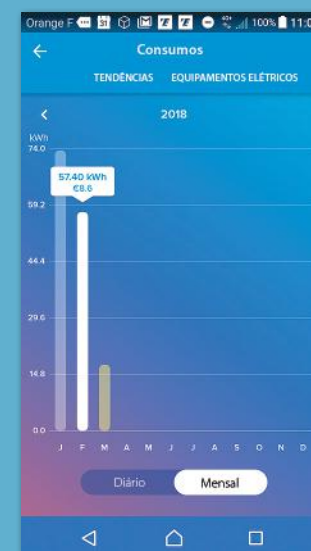

... POUPE MUITO

Aumente o seu conforto, mesmo enquanto poupa energia. A aplicação Home + Control permite-lhe visualizar o consumo detalhadamente: num determinado momento ou ao longo do tempo, de uma determinada luz ou aparelho, ou de todo o conjunto. Esse nível de detalhe pode ajudá-lo a otimizar a sua poupança energética.

HOME + CONTROL
Monitorize o consumo facilmente e receba notificações sobre situações anómalas.