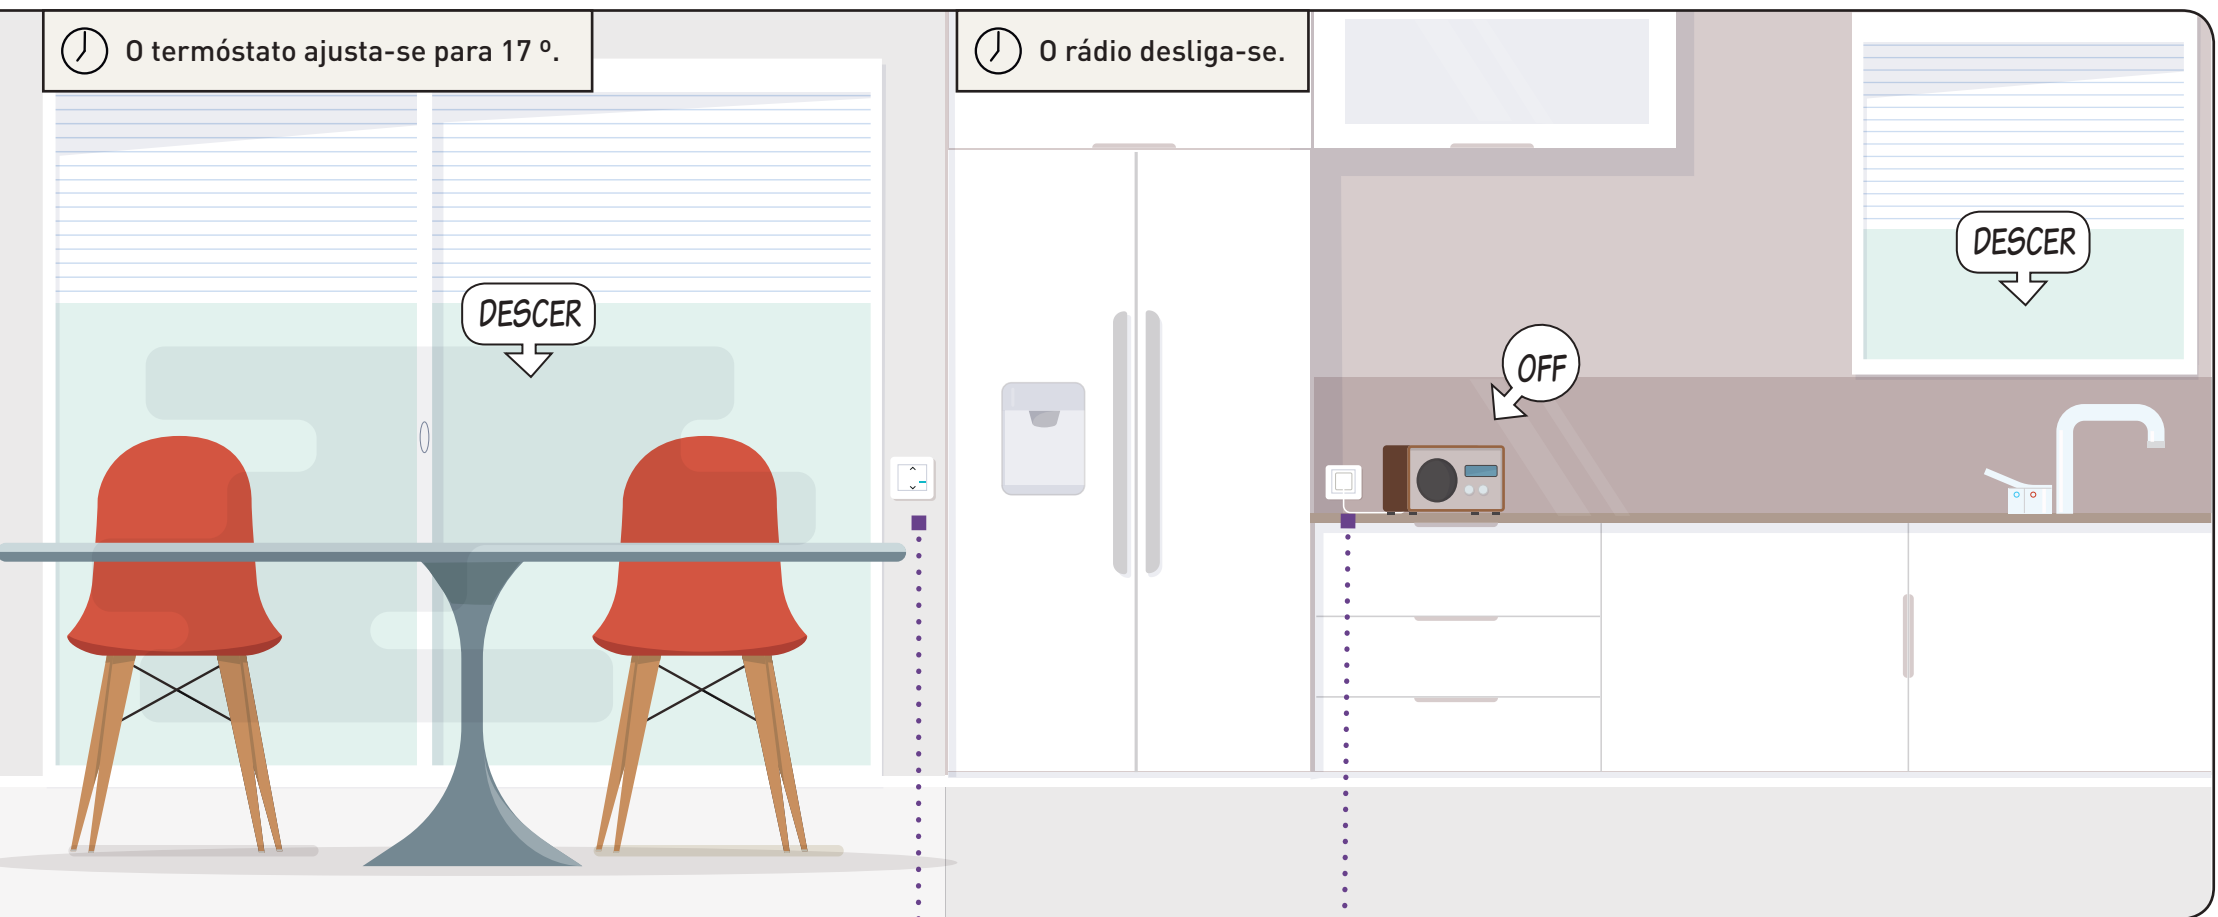

TOMADA DE ENERGIA CONECTADA

A TV e o rádio ligam-se todas as manhãs, para o seu pequeno-almoço.

Cenário
de vida 2

**HORA
DE SAIR**

ESTOU A SAIR DE CASA

Tocar

COMANDO GERAL ENTRAR/SAIR SEM FIOS

Ative o seu cenário de vida de saída de casa com um único toque no interruptor sem fios. Desligam-se todas as luzes...

CÂMARA NETATMO WELCOME

A câmara de videovigilância liga-se, pronta para o avisar de qualquer intrusão.

Controle a sua casa com um único toque.

Quando sai de casa, um toque no interruptor principal sem fios Valena™ Life with Netatmo ativa o seu cenário de saída. Também pode ser ativado através da voz ou com as pontas dos dedos, através do seu tablet ou smartphone.