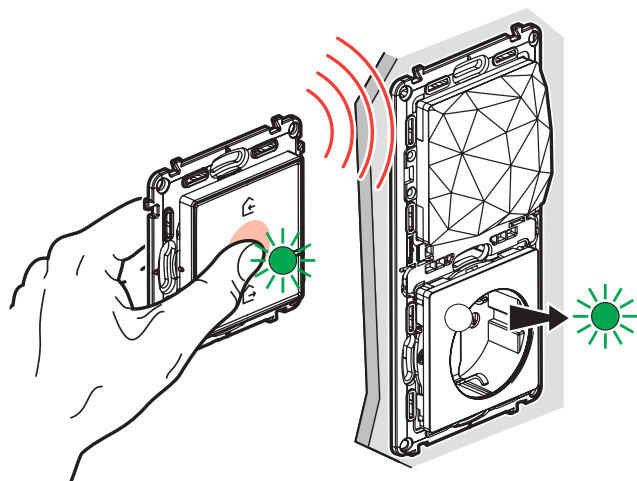

→ O respetivo LED pisca a verde e depois desliga-se.
→ O LED da gateway também se desliga.

ASSOCIE OS COMANDOS E INTERRUPTORES SEM FIOS

PASSO 4:

ATIVE OS COMANDOS E INTERRUPTORES SEM FIOS

Remova a tira de proteção de cada um dos produtos sem fios.

PASSO 5:

Pressione brevemente cada um para os ativar.

→ O respetivo LED pisca a verde e depois desliga-se.

CONECTADA EM 5 MINUTOS

PASSO 3:

CONFIGURE AS TOMADAS E INTERRUPTORES CONECTADOS

Pressione o centro do comando geral Entrar/Sair sem fios durante um breve momento até que o LED fique verde e depois solte o botão.

→ Os LEDs dos produtos conectados acendem-se, um após a outro, fixamente a verde.

→ A rede está criada.

PASSO 6:

EMPARELHE OS INTERRUPTORES SEM FIOS

Mantenha pressionado o interruptor e toque 3 vezes no interruptor conectado que pretende associar.

Os LED dos 2 produtos piscam a azul e depois acendem-se continuamente a azul. O LED do interruptor sem fios desliga-se e o LED do interruptor conectado passa a verde.

PASSO 7:

PARA TERMINAR A SUA INSTALAÇÃO