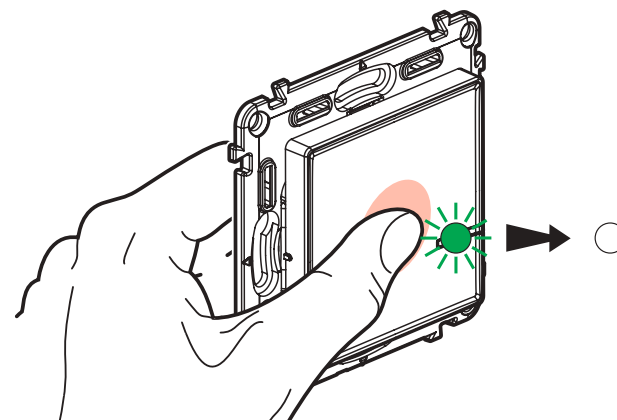

→ O respetivo LED pisca a verde e depois desliga-se.
→ O LED da gateway também se desliga.

ASSOCIE OS COMANDOS E INTERRUPTORES SEM FIOS

PASSO 4:

ATIVE OS COMANDOS E INTERRUPTORES SEM FIOS

Remova a tira de proteção de cada um dos produtos sem fios.

PASSO 5:

Pressione brevemente cada um para os ativar.

→ O respetivo LED pisca a verde e depois desliga-se.

CONECTADA EM 5 MINUTOS

PASSO 3:

CONFIGURE AS TOMADAS E INTERRUPTORES CONECTADOS

Pressione o centro do comando geral Entrar/Sair sem fios durante um breve momento até que o LED fique verde e depois solte o botão.