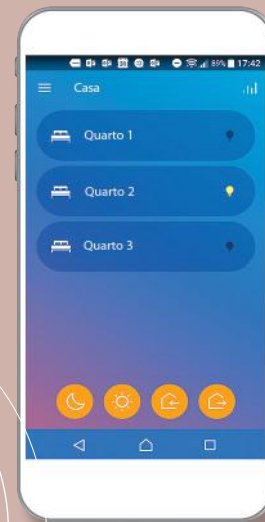

VALENA™

LIFE

with
NETATMO

A SUA
OBEI
À SUA
E TO

A CASA
DECE
A VOZ
QUE

A tomada de energia com gateway integrada liga-se à sua rede de Internet via Wi-Fi.

Deslizar

Aplicação Home + Control
Onde quer que esteja, comande a sua casa com as pontas dos dedos, através do seu tablet ou smartphone.