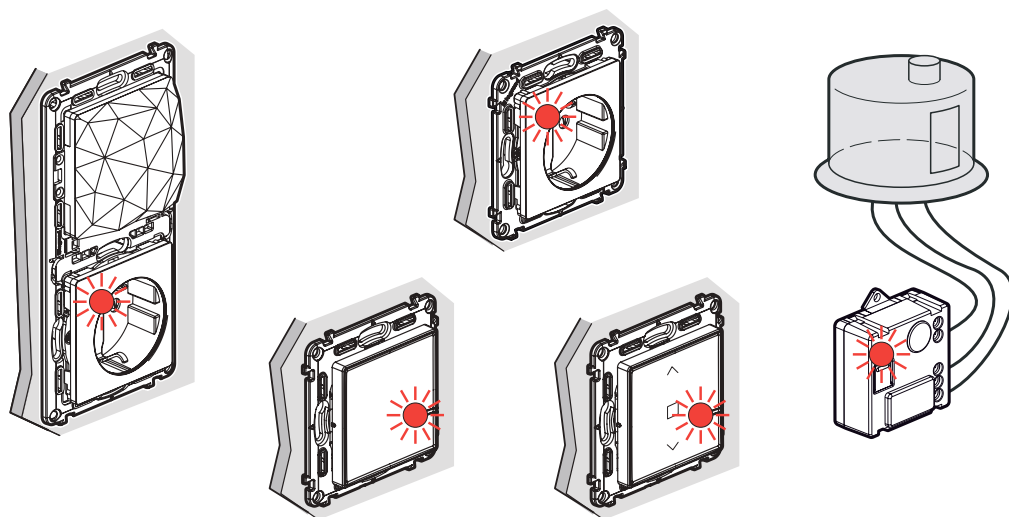

INTERRUPTOR DE ESTORES SEM FIOS

possibilita a criação de um controlo centralizado de estores sem fazer obras. Extraplano e de superfície, é amovível a qualquer momento.

COMANDO ACORDAR/DEITAR SEM FIOS

permite-lhe personalizar cenários de vida para quando o sol nasce ou se põe. Abra os estores, acenda as luzes, ligue o rádio ou a TV, ajuste a temperatura, tudo com um botão.

**TODOS OS PRODUTOS ESTÃO
DISPONÍVEIS EM VALENA™ LIFE.**

DESFRITE DA SUA CASA

CRIE A REDE

PASSO 1:

LIGUE A TOMADA COM A GATEWAY, AS TOMADAS E OS INTERRUPTORES CONECTADOS

Desligue o disjuntor geral. Faça a ligação dos aparelhos conectados (a gateway, as tomadas e os interruptores conectados). Volte a ligar a corrente.