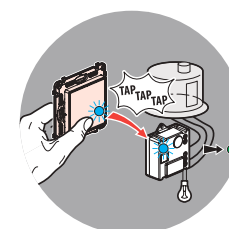

Desfrute da sua casa conectada em 5 minutos - p. 24