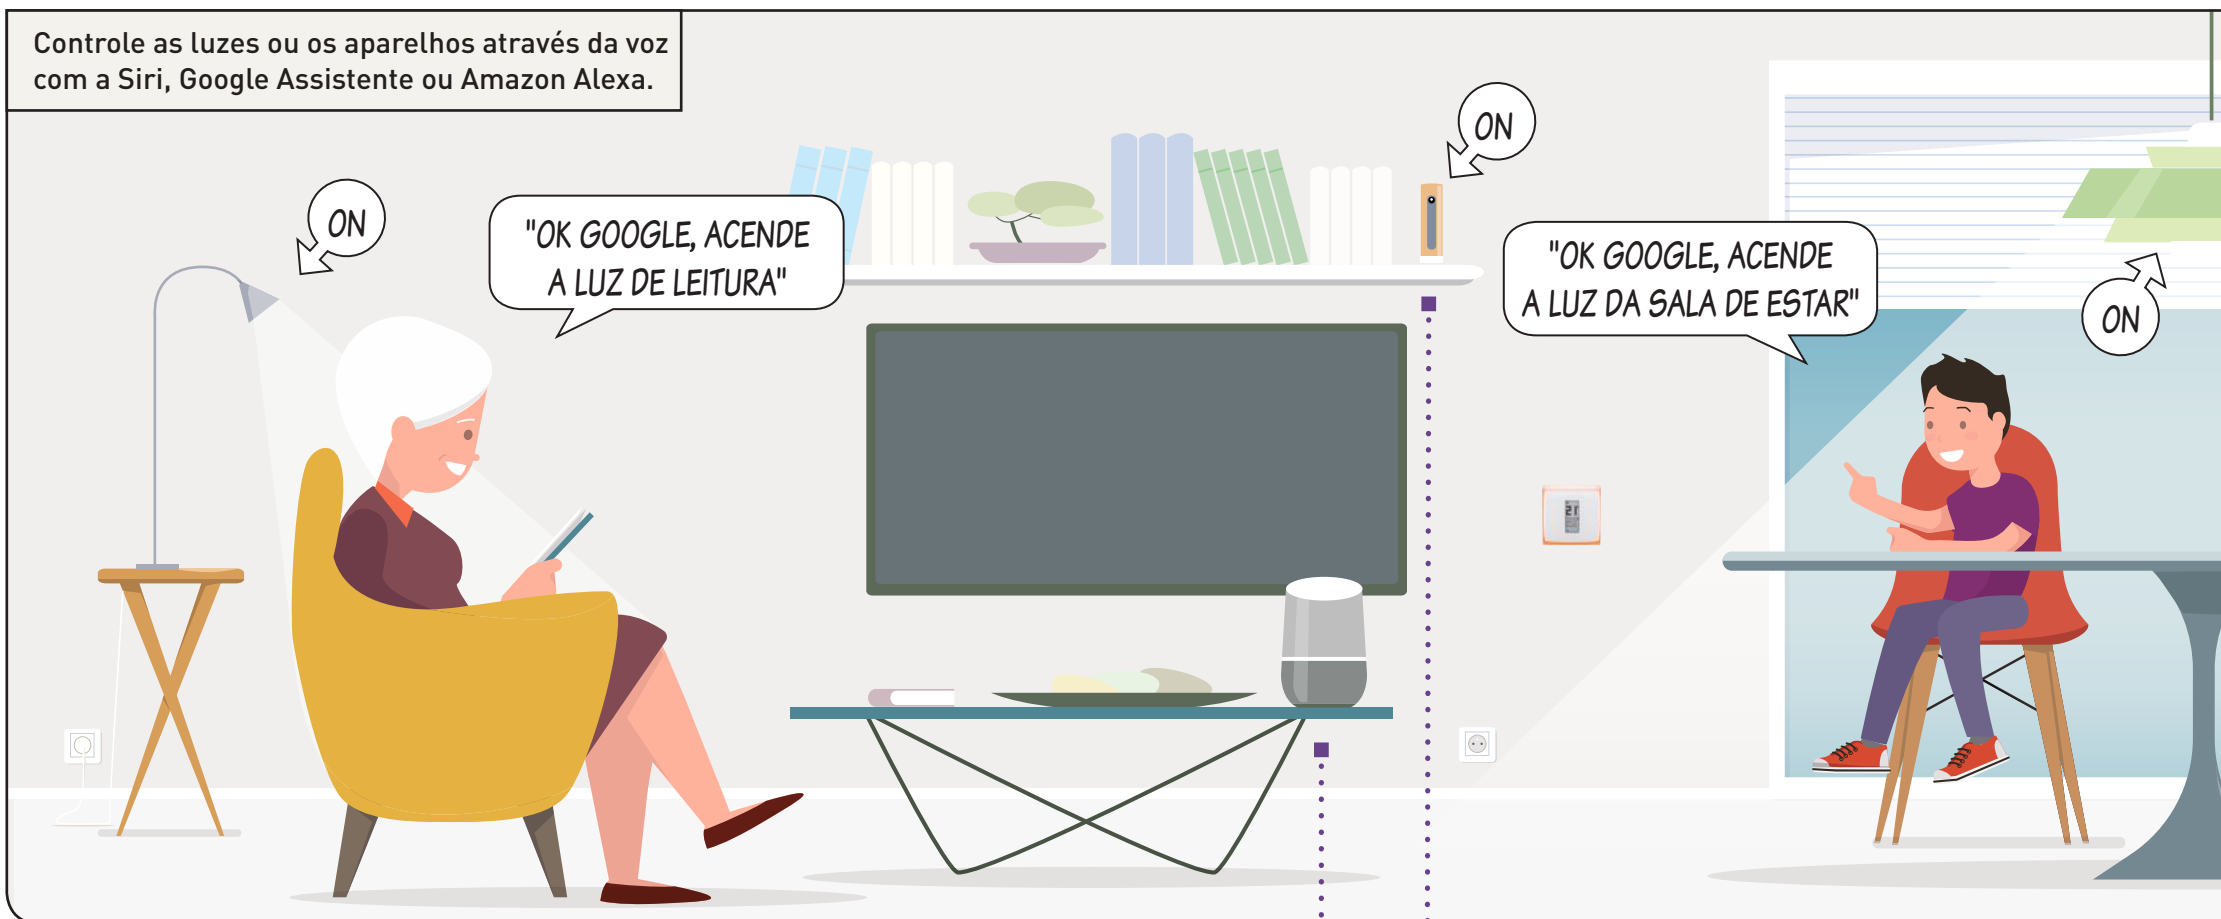

CÂMARA NETATMO WELCOME

A câmara de videovigilância liga-se, pronta para o avisar de qualquer intrusão.

Controle a sua casa com um único toque.

Quando sai de casa, um toque no interruptor principal sem fios Valena™ Life with Netatmo ativa o seu cenário de saída. Também pode ser ativado através da voz ou com as pontas dos dedos, através do seu tablet ou smartphone.

TOMADA DE ENERGIA CONECTADA

TV, rádio, computador... Os seus equipamentos eletrónicos desligam-se e aguardam que regresse a casa para se voltarem a ligar.

Cenário
de vida 3

HORA DO CONFORTO

ESTOU A DAR CONFORTO À FAMÍLIA

Controle as luzes ou os aparelhos através da voz com a Siri, Google Assistente ou Amazon Alexa.

Falar

works with the
Google Assistant

WORKS WITH
alexa

Works with
Apple HomeKit

CÂMARA NETATMO WELCOME
Veja os seus filhos a fazerem os trabalhos de casa a partir do seu smartphone.

Estar longe de um interruptor ou de casa não significa não ter controlo.

A Siri, a Alexa, o Google Assistente ou a aplicação Home + Control permitem-lhe gerir todas as luzes, estores e aparelhos conectados.