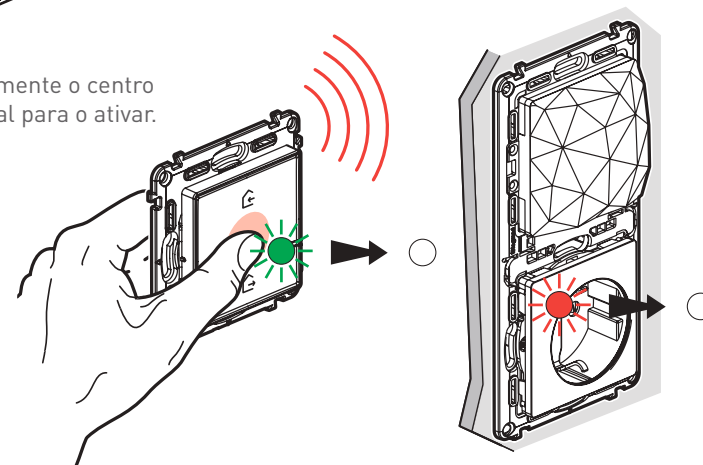

INTERRUPTOR DE ESTORES SEM FIOS

possibilita a criação de um controlo centralizado de estores sem fazer obras. Extraplano e de superfície, é amovível a qualquer momento.

COMANDO ACORDAR/DEITAR SEM FIOS

permite-lhe personalizar cenários de vida para quando o sol nasce ou se põe. Abra os estores, acenda as luzes, ligue o rádio ou a TV, ajuste a temperatura, tudo com um botão.

**TODOS OS PRODUTOS ESTÃO
DISPONÍVEIS EM VALENA™ LIFE.**

DESFRITE DA SUA CASA

CRIE A REDE

PASSO 1:

LIGUE A TOMADA COM A GATEWAY, AS TOMADAS E OS INTERRUPTORES CONECTADOS

Desligue o disjuntor geral. Faça a ligação dos aparelhos conectados (a gateway, as tomadas e os interruptores conectados). Volte a ligar a corrente.

→ Os LED dos seus produtos acendem-se a vermelho.

PASSO 2:

ATIVE O COMANDO GERAL ENTRAR/SAIR SEM FIOS

Retire a tira de proteção da pilha para alimentar o comando geral sem fios.

Pressione brevemente o centro do comando geral para o ativar.

→ O respetivo LED pisca a verde e depois desliga-se.
→ O LED da gateway também se desliga.

ASSOCIE OS COMANDOS E INTERRUPTORES SEM FIOS

PASSO 4:

ATIVE OS COMANDOS E INTERRUPTORES SEM FIOS

Remova a tira de proteção de cada um dos produtos sem fios.