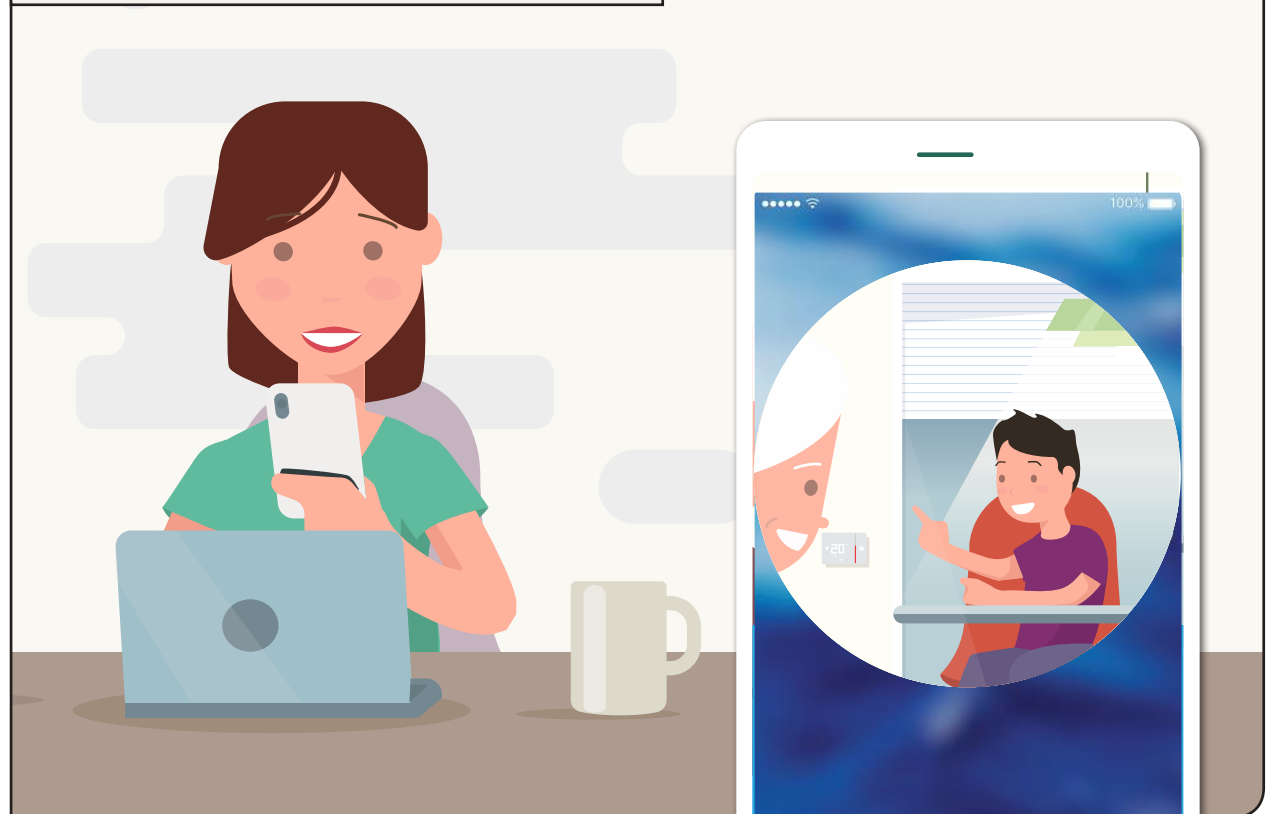

INTERRUPTOR DE ESTORES CONECTADO

Pode controlar cada um dos estores através da voz ou com o respetivo interruptor individual.

INTERRUPTOR DE ILUMINAÇÃO CONECTADO (COM OPÇÃO DE VARIAÇÃO DE LUZ)

Pode controlar a iluminação localmente através da voz, ou remotamente através do seu smartphone, tablet ou portátil.

A APLICAÇÃO HOME + CONTROL
Fique atento à sua casa através do seu smartphone.