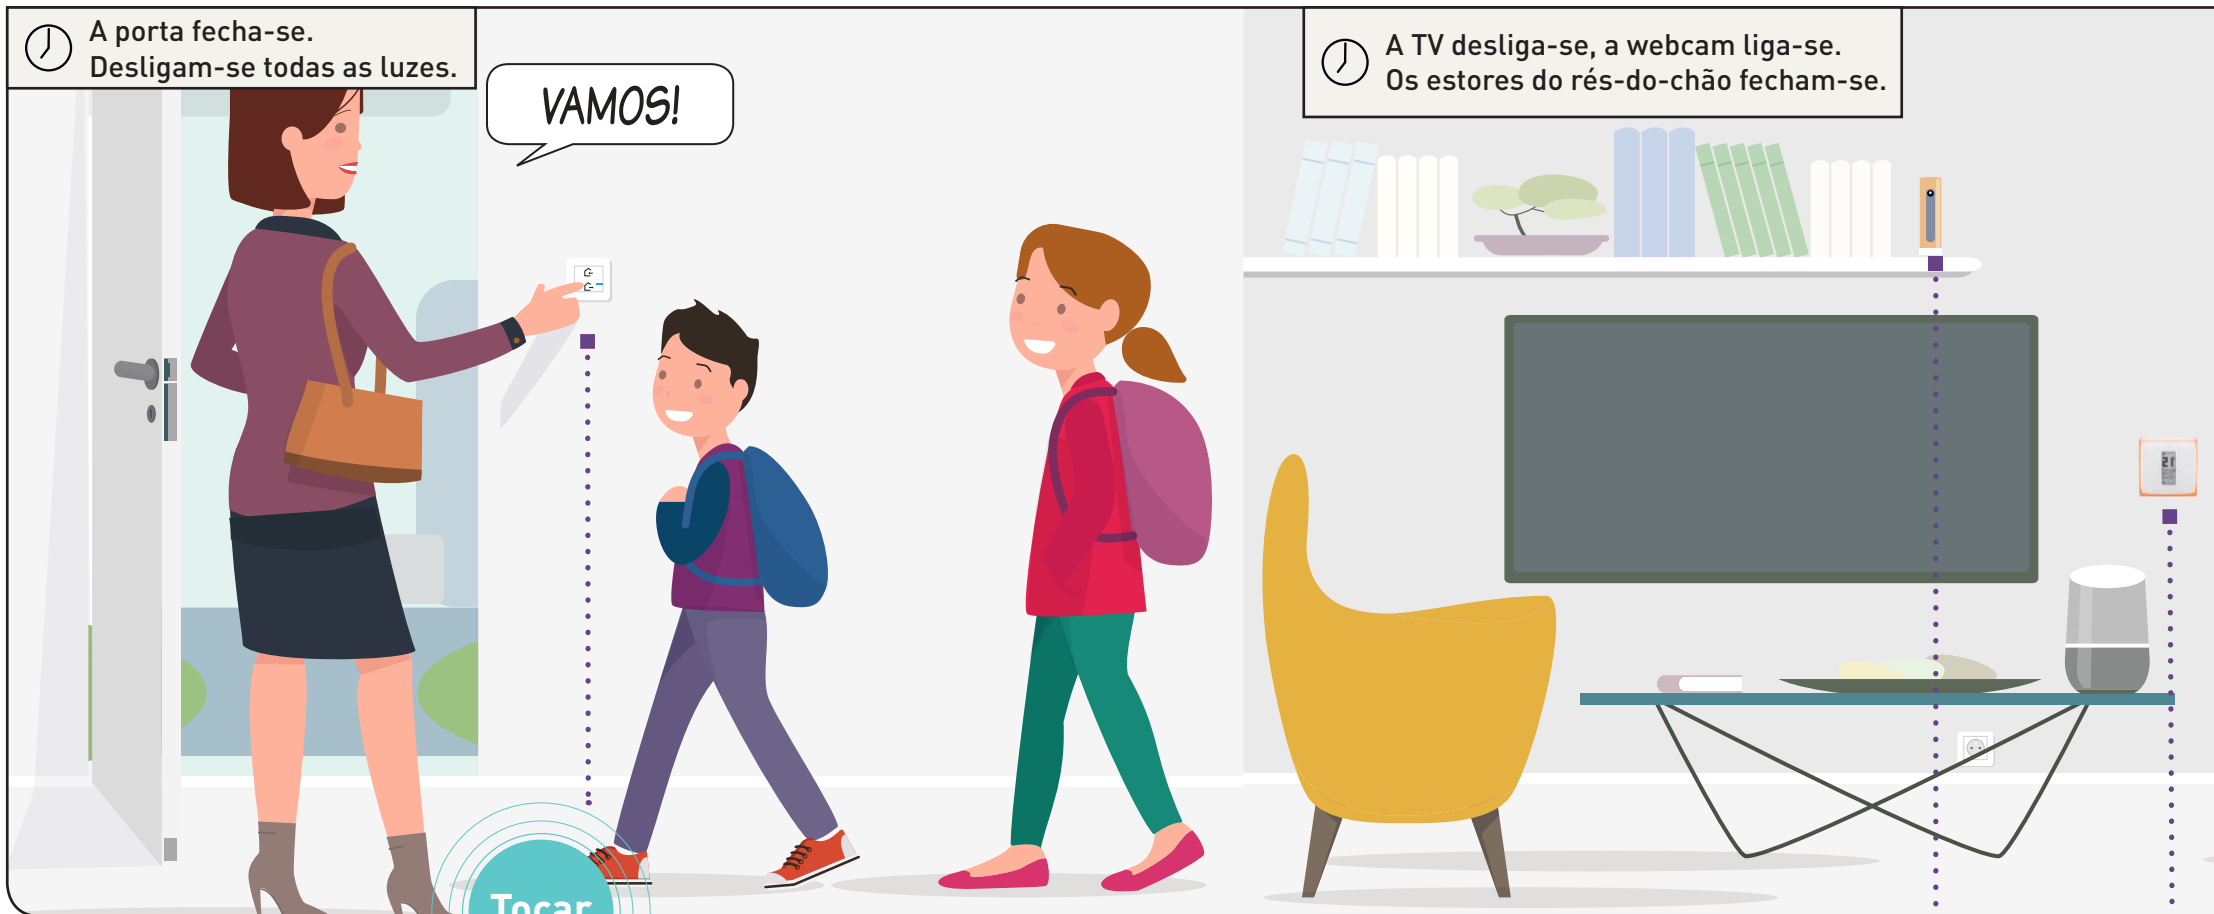

Troque para o modo “Dia” sem sair da cama.

Quando acorda, só terá de tocar no interruptor “Acordar” para ativar o cenário de vida matinal que definiu.

O termóstato ajusta-se para 19°.

Começam a dar as notícias matinais.

SUBIR

SUBIR

MUSIC ON

INTERRUPTOR DE ESTORES CONECTADO

Poderá ver todos os estores a subir automaticamente. Ou controlar a subida e a descida de cada um dos estores através dos respetivos interruptores individuais.

TOMADA DE ENERGIA CONECTADA

A TV e o rádio ligam-se todas as manhãs, para o seu pequeno-almoço.

Cenário
de vida 2

**HORA
DE SAIR**

ESTOU A SAIR DE CASA

Tocar

COMANDO GERAL ENTRAR/SAIR SEM FIOS

Ative o seu cenário de vida de saída de casa com um único toque no interruptor sem fios. Desligam-se todas as luzes...

CÂMARA NETATMO WELCOME

A câmara de videovigilância liga-se, pronta para o avisar de qualquer intrusão.

Controle a sua casa com um único toque.

Quando sai de casa, um toque no interruptor principal sem fios Valena™ Life with Netatmo ativa o seu cenário de saída. Também pode ser ativado através da voz ou com as pontas dos dedos, através do seu tablet ou smartphone.