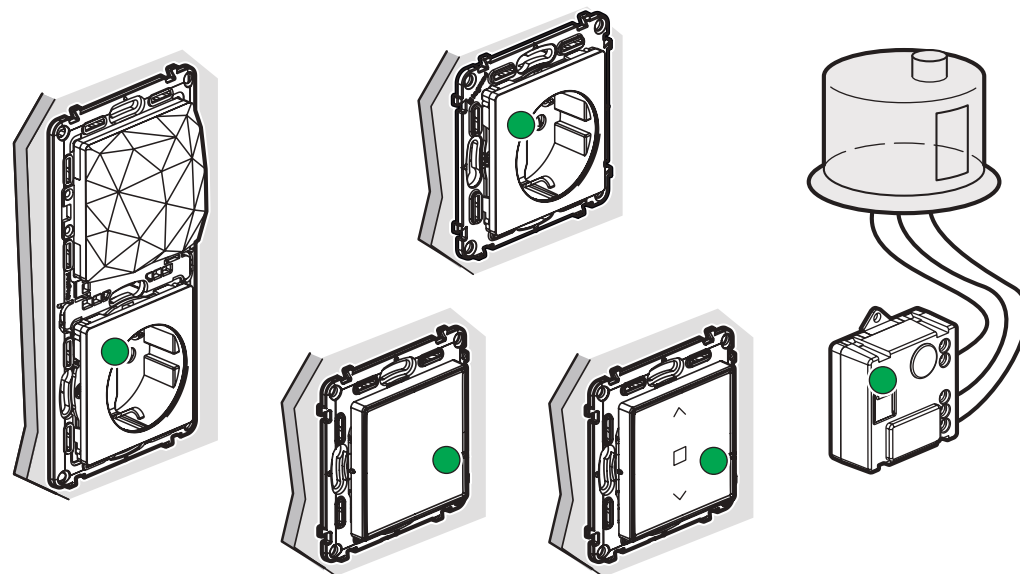

→ O respetivo LED pisca a verde e depois desliga-se.
→ O LED da gateway também se desliga.

ASSOCIE OS COMANDOS E INTERRUPTORES SEM FIOS

PASSO 4:

ATIVE OS COMANDOS E INTERRUPTORES SEM FIOS

Remova a tira de proteção de cada um dos produtos sem fios.

PASSO 5:

Pressione brevemente cada um para os ativar.

→ O respetivo LED pisca a verde e depois desliga-se.

CONECTADA EM 5 MINUTOS

PASSO 3:

CONFIGURE AS TOMADAS E INTERRUPTORES CONECTADOS

Pressione o centro do comando geral Entrar/Sair sem fios durante um breve momento até que o LED fique verde e depois solte o botão.

→ Os LEDs dos produtos conectados acendem-se, um após a outro, fixamente a verde.

→ A rede está criada.

PASSO 6:

EMPARELHE OS INTERRUPTORES SEM FIOS

Mantenha pressionado o interruptor e toque 3 vezes no interruptor conectado que pretende associar.