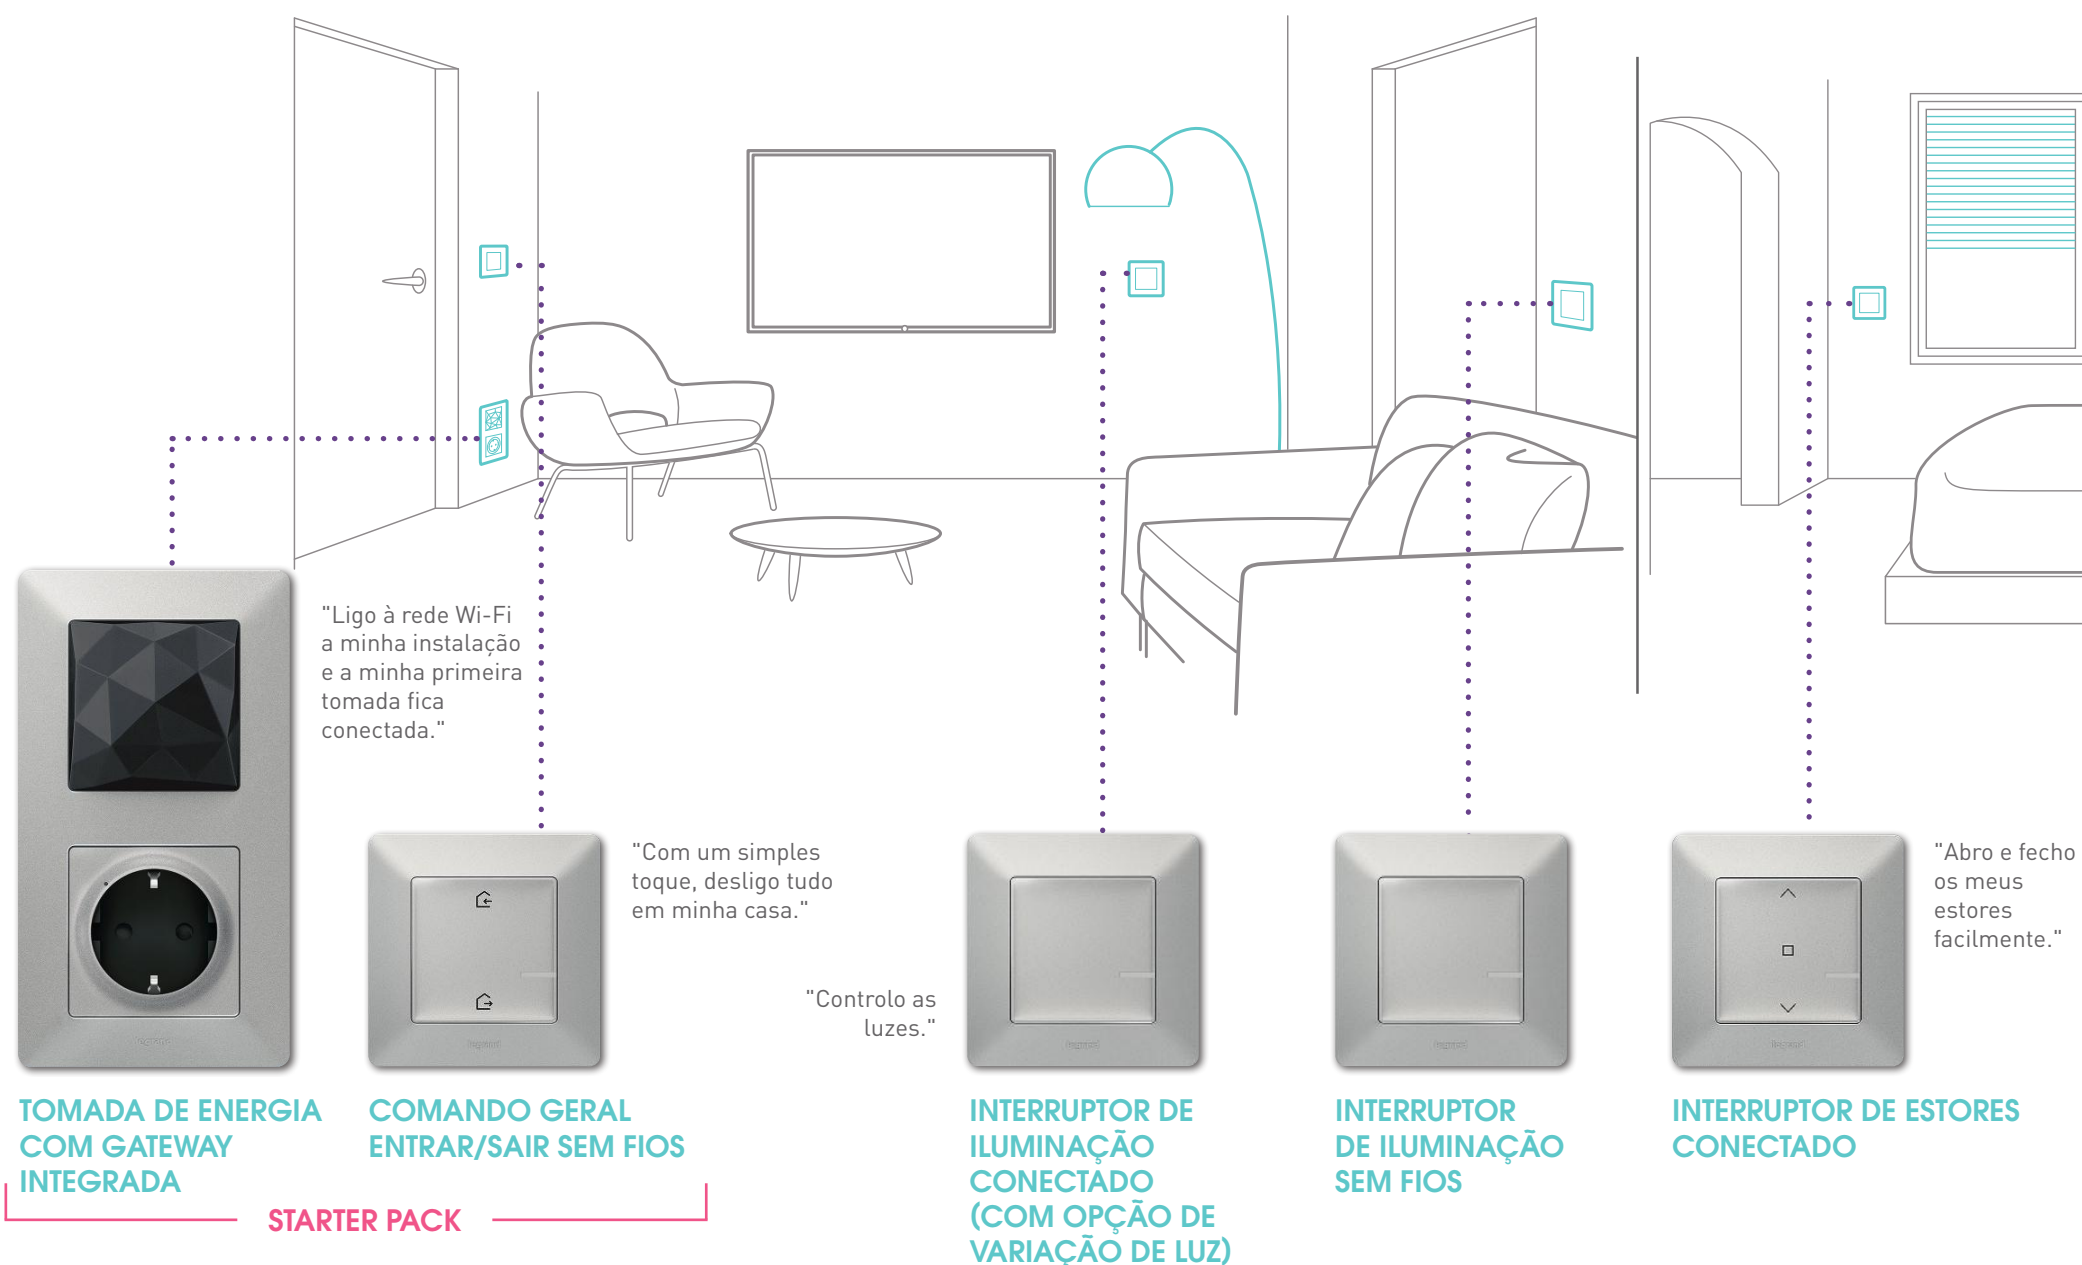

A MINHA CASA CONECTADA DE FORMA SIMPLES

1

CONECTO A PRIMEIRA DIVISÃO COM O STARTER PACK.