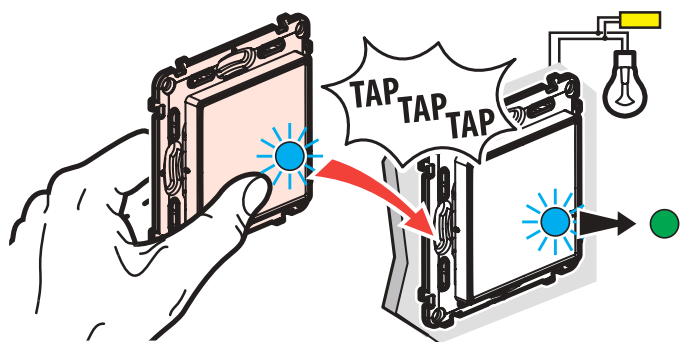

→ O respetivo LED pisca a verde e depois desliga-se.
→ O LED da gateway também se desliga.

ASSOCIE OS COMANDOS E INTERRUPTORES SEM FIOS

PASSO 4:

ATIVE OS COMANDOS E INTERRUPTORES SEM FIOS

Remova a tira de proteção de cada um dos produtos sem fios.

PASSO 5:

Pressione brevemente cada um para os ativar.

→ O respetivo LED pisca a verde e depois desliga-se.

CONECTADA EM 5 MINUTOS

PASSO 3:

CONFIGURE AS TOMADAS E INTERRUPTORES CONECTADOS

Pressione o centro do comando geral Entrar/Sair sem fios durante um breve momento até que o LED fique verde e depois solte o botão.

→ Os LEDs dos produtos conectados acendem-se, um após a outro, fixamente a verde.

→ A rede está criada.

PASSO 6:

EMPARELHE OS INTERRUPTORES SEM FIOS

Mantenha pressionado o interruptor e toque 3 vezes no interruptor conectado que pretende associar.