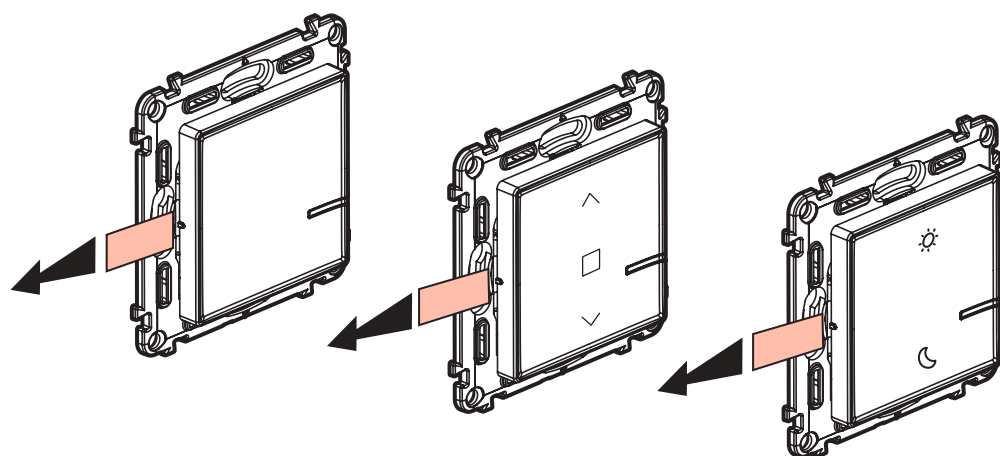

**TODOS OS PRODUTOS ESTÃO
DISPONÍVEIS EM VALENA™ LIFE.**

DESFRITE DA SUA CASA

CRIE A REDE

PASSO 1:

LIGUE A TOMADA COM A GATEWAY, AS TOMADAS E OS INTERRUPTORES CONECTADOS

Desligue o disjuntor geral. Faça a ligação dos aparelhos conectados (a gateway, as tomadas e os interruptores conectados). Volte a ligar a corrente.

→ O respetivo LED pisca a verde e depois desliga-se.
→ O LED da gateway também se desliga.

ASSOCIE OS COMANDOS E INTERRUPTORES SEM FIOS

PASSO 4:

ATIVE OS COMANDOS E INTERRUPTORES SEM FIOS

Remova a tira de proteção de cada um dos produtos sem fios.