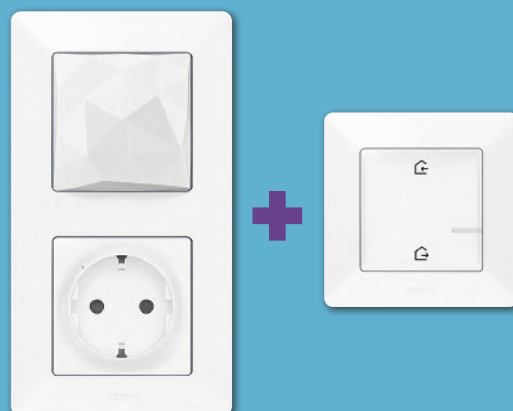

INVISTA POUCO...