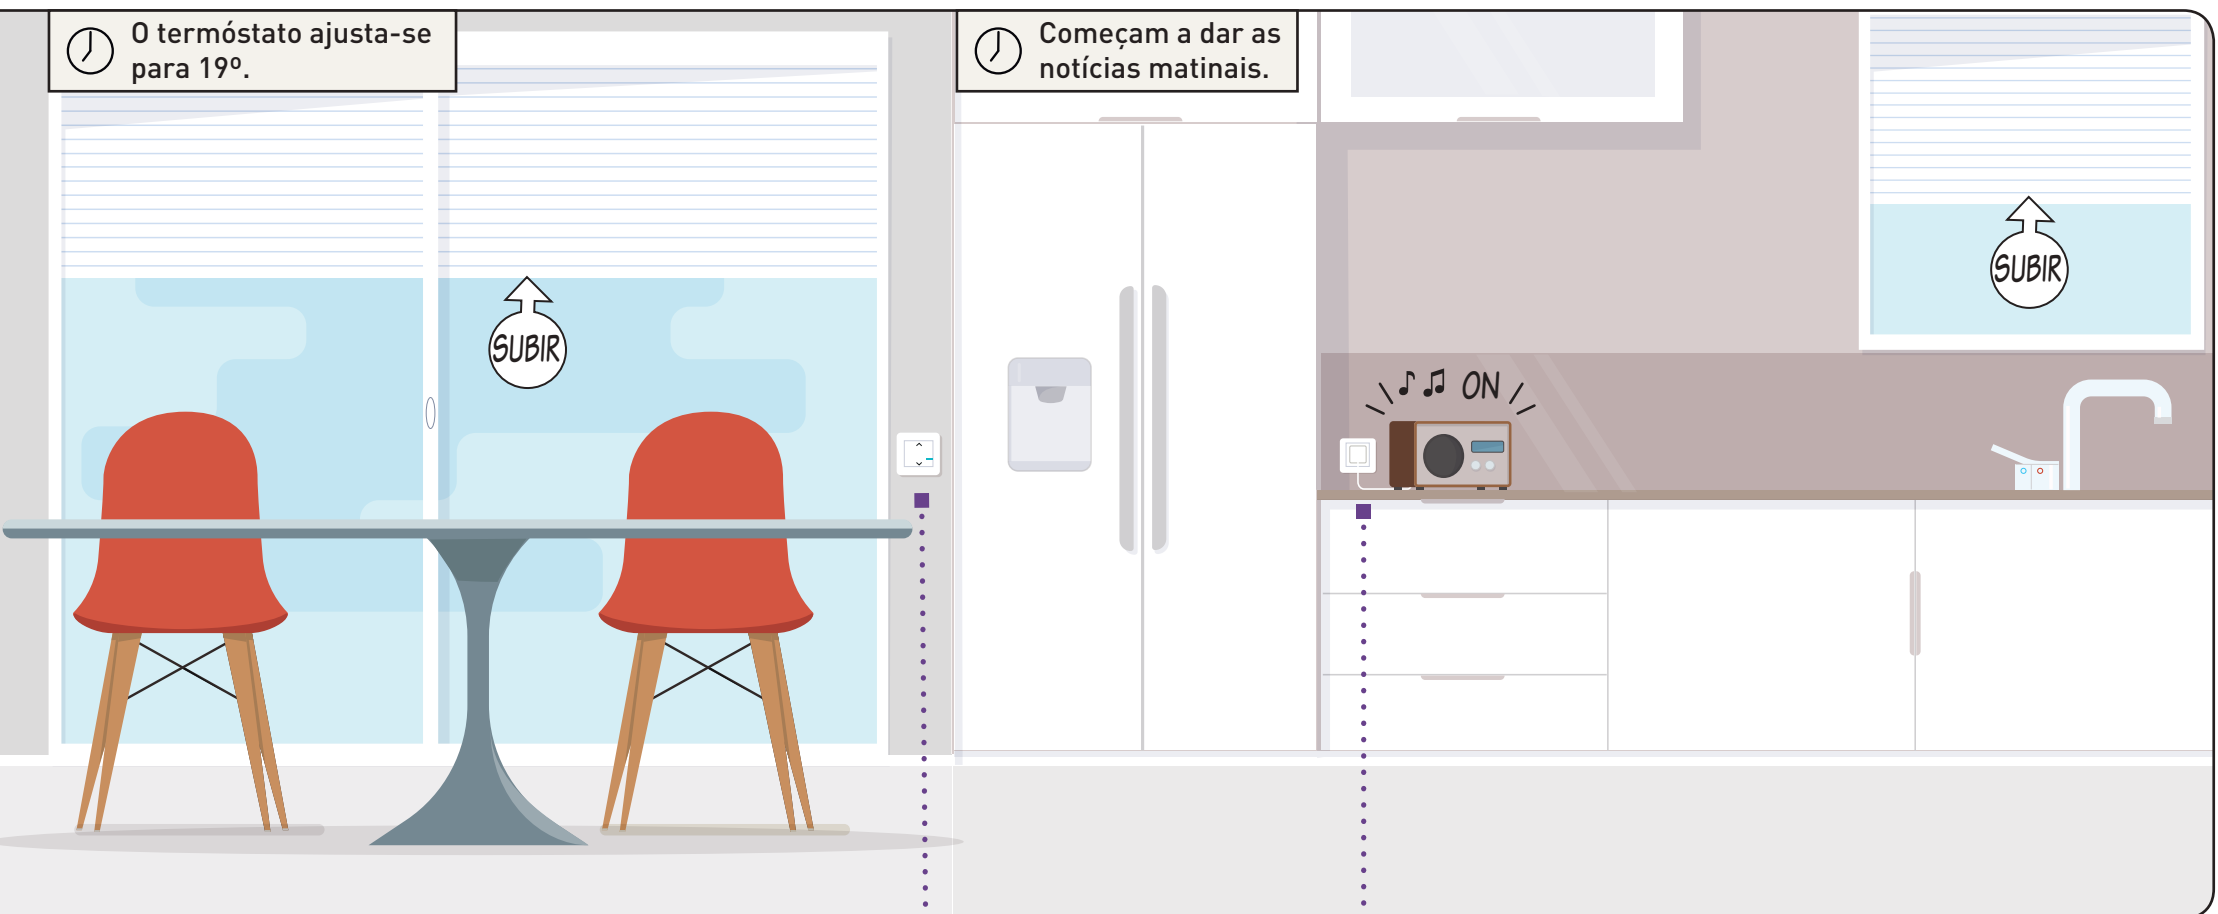

HOME + CONTROL
Monitorize o consumo facilmente e receba notificações sobre situações anómalas.

Cenário
de vida 1

HORA DE ACORDAR

ESTOU A COMEÇAR O DIA

🕒 Quartos, sala de estar, sala de jantar, cozinha...
Todos os estores selecionados abrem-se ao mesmo tempo.

🕒 A TV liga-se.

Tocar

COMANDO ACORDAR/DEITAR SEM FIOS

Ative o seu cenário de vida Acordar com um único toque no interruptor sem fios.

TERMÓSTATO NETATMO

De dia e de noite, divisão a divisão, a temperatura ajusta-se de acordo com os seus cenários de vida.

Troque para o modo “Dia” sem sair da cama.

Quando acorda, só terá de tocar no interruptor “Acordar” para ativar o cenário de vida matinal que definiu.

O termóstato ajusta-se para 19°.

Começam a dar as notícias matinais.