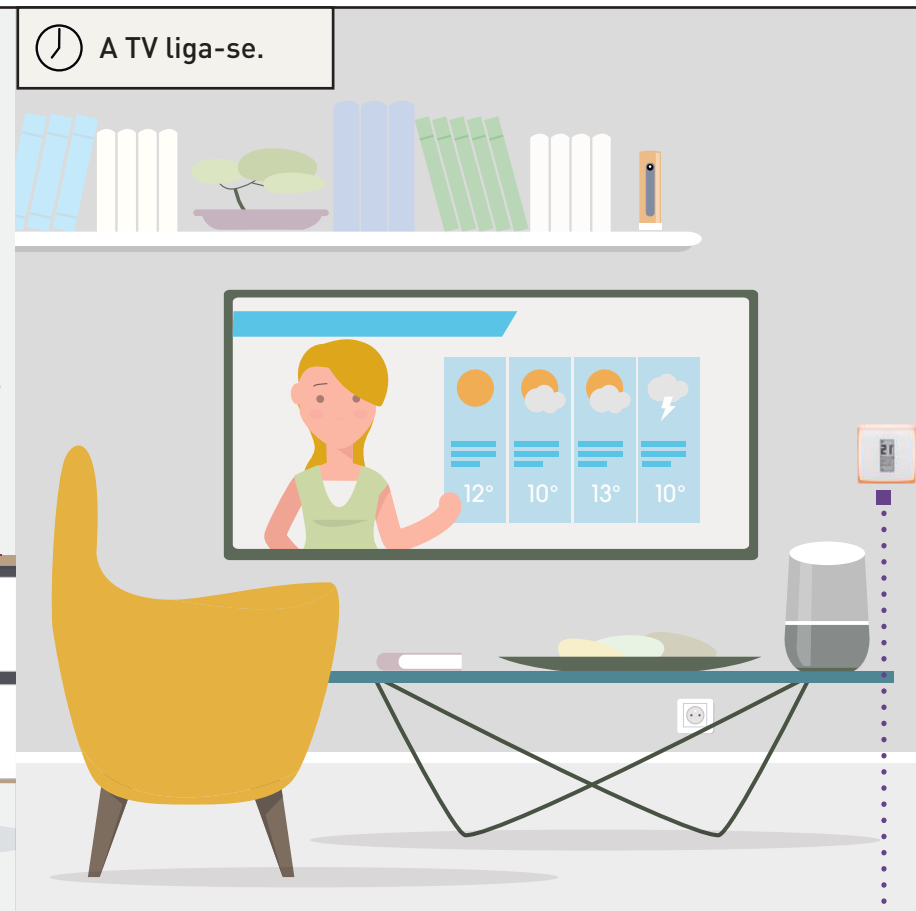

PRECISO
RTIR
HEIRO
POUPAR

kW/h

... POUPE MUITO

Aumente o seu conforto, mesmo enquanto poupa energia. A aplicação Home + Control permite-lhe visualizar o consumo detalhadamente: num determinado momento ou ao longo do tempo, de uma determinada luz ou aparelho, ou de todo o conjunto. Esse nível de detalhe pode ajudá-lo a otimizar a sua poupança energética.

HOME + CONTROL
Monitorize o consumo facilmente e receba notificações sobre situações anómalas.

Cenário
de vida 1

HORA DE ACORDAR

ESTOU A COMEÇAR O DIA

🕒 Quartos, sala de estar, sala de jantar, cozinha...
Todos os estores selecionados abrem-se ao mesmo tempo.

🕒 A TV liga-se.

Tocar

COMANDO ACORDAR/DEITAR SEM FIOS

Ative o seu cenário de vida Acordar com um único toque no interruptor sem fios.

TERMÓSTATO NETATMO

De dia e de noite, divisão a divisão, a temperatura ajusta-se de acordo com os seus cenários de vida.