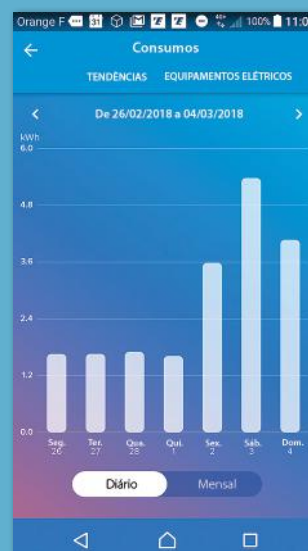

... POUPE MUITO

Aumente o seu conforto, mesmo enquanto poupa energia. A aplicação Home + Control permite-lhe visualizar o consumo detalhadamente: num determinado momento ou ao longo do tempo, de uma determinada luz ou aparelho, ou de todo o conjunto. Esse nível de detalhe pode ajudá-lo a otimizar a sua poupança energética.

HOME + CONTROL
Monitorize o consumo facilmente e receba notificações sobre situações anómalas.