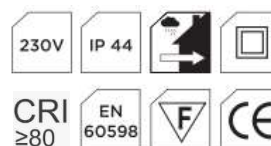

LUPO Q

DOWNLIGHTS / DOWNLIGHTS / DOWNLIGHTS

Descrição do Produto

A linha Lupo Quadrado é uma gama de luminárias de design ultrafino. De montagem encastrada, com aba de remate, permite uma fácil integração em qualquer espaço, apresentando um acabamento suave e uniforme.

Elevado rendimento e longevidade, baixo encandeamento e iluminação homogénea ao longo da sua superfície são as suas características principais.

Possibilidade de funcionamento com solução dimável 1-10V.

Não deve ser aplicado com detetores de presença/movimento, e automáticos de escada.

Product Description

The Lupo Square is a range of ultra-thin design luminaires.

Recessed mounting with flap mount allows an easy integration into any space, featuring a smooth and even finish.

High performance and longevity, low glare and homogenous illumination along its surface are its main characteristics.

Possibility of operation with solution dimmable 1-10V.

It should not be applied with presence / movement detectors, and automatic ladders.

Description du Produit

La ligne Lupo Carré est une gamme de luminaires encastré.

Il permet un montage facile dans tout espace, avec une finition simple et uniforme.

De haute performance et de grande longévité, faible éblouissement, un éclairage uniforme au long de sa surface sont ses principales caractéristiques.

Intensité variable 1-10V, en option.

Il ne doit pas être utilisé avec des détecteurs de présence / de mouvement et des échelles automatiques.

Acabamento / Finishing / Finition:

Branco Mate
Matt White
Blanc Mat

Acabamento / Finishing / Finition:

Aço Escovado
Polished Steel
Acier Brossé

Lâmpadas / Lamps / Lampes :

LED – 3000K except/except/except 36W,48W
LED – 4000K
LED – 6000K except/except/except 36W,48W
Vida mediana t.a. 25 °C – 20.000h

Difusor / Difuser / Diffuseur:

PMMA

Acessórios / Accessories / Accessoires:

Driver Dimável 230V, Regulação 1-10V / 0-10V / DALI
Kit de emergência
230V Dimmer, Dimmer 1-10V / 0-10V / DALI
Emergency kit
Driver réglable 230V, Variateur 1-10V / 0-10V / DALI
Eclairage de secours