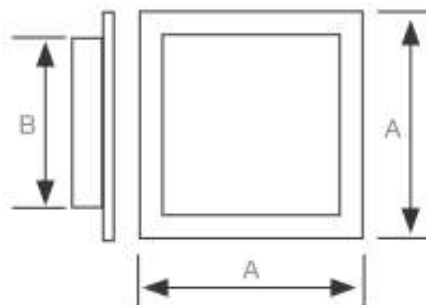

LUPO Q

DOWNLIGHTS / DOWNLIGHTS / DOWNLIGHTS

Medidas / Measures / Mesures

LUPO Q	A (mm)	B (mm)	Lumens
5W	109x109	93x93	450
9W	146x146	134x134	850
12W	171x171	153x153	1100
18W	224x224	204x204	1600
20W	235x235	216x216	1800
24W	299x299	275x275	2200
36W	300x600	285x585	3200
48W	600x600	585x585	4300
48W	1200x300	1185x285	4300