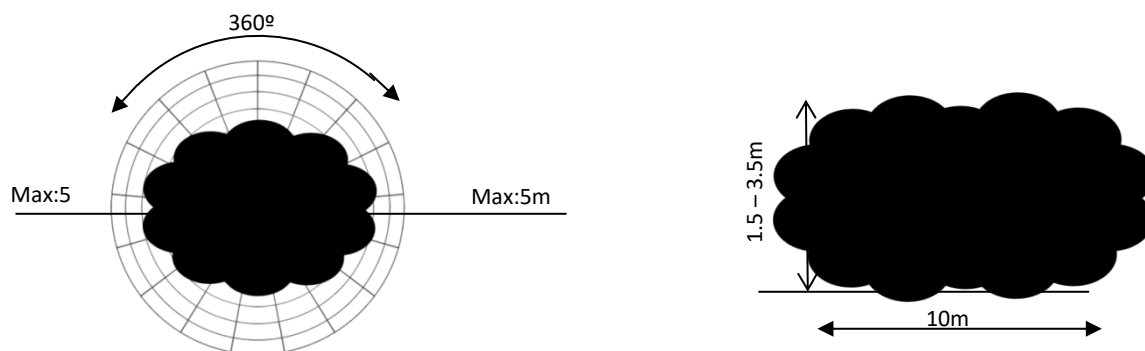

Temperatura de funcionamento / <i>Operating temperature</i>	-20° + 40°
Humidade / <i>Humidity</i>	<93% RH
Velocidade da detecção / <i>Detection speed</i>	0.6 – 1.5 m/s
Aplicação / <i>Application</i>	Teto e parede / <i>Ceiling and wall</i>
Potência de transmissão / <i>Transmission power</i>	<10mW
Consumo em standby / <i>Standby consumption</i>	0.9W
Material / <i>Material</i>	Corpo: ABS + PC / <i>Body: ABS+ PC</i>
Cor / <i>Color</i>	Branco / <i>White</i>
Protecção ultravioleta / <i>Ultraviolet protection</i>	Sim / <i>Yes</i>
Instalação em paralelo / <i>Parallel installation</i>	Sim / <i>Yes</i>
Máscaras / <i>Masks</i>	Não / <i>No</i>
Parafusos de fixação / <i>Fixing screws</i>	Sim / <i>Yes</i>
Certificação / <i>Certification</i>	CE, ROHS

Área Detecção / *Detection area*

Diagrama detetor / *detector diagram*