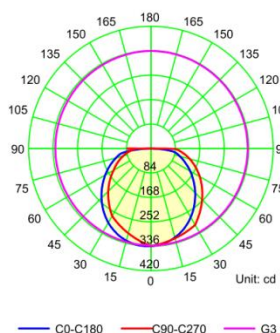

Curva distribuição da luz / *Light distribution curve*