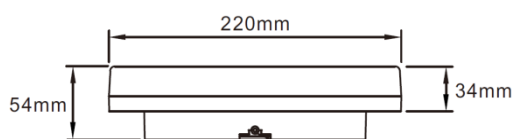

Temperatura de funcionamento / <i>Operating temperature</i>	-20° + 40°
Humidade / <i>Humidity</i>	<93% RH
Velocidade da detecção / <i>Detection speed</i>	0.6 – 1.5 m/s
Aplicação / <i>Application</i>	Teto e parede / <i>Ceiling and wall</i>
Potência de transmissão / <i>Transmission power</i>	<10mW
Consumo em standby / <i>Standby consumption</i>	0.9W
Material / <i>Material</i>	Corpo: ABS + PC / <i>Body: ABS+ PC</i>
Cor / <i>Color</i>	Branco / <i>White</i>
Protecção ultravioleta / <i>Ultraviolet protection</i>	Sim / <i>Yes</i>
Instalação em paralelo / <i>Parallel installation</i>	Sim / <i>Yes</i>
Máscaras / <i>Masks</i>	Não / <i>No</i>
Parafusos de fixação / <i>Fixing screws</i>	Sim / <i>Yes</i>
Certificação / <i>Certification</i>	CE, ROHS

Área Detecção / *Detection area*

Diagrama detetor / *detector diagram*

Curva distribuição da luz / *Light distribution curve*

Esquema e diagrama instalação / *Scheme and diagram installation*

Informação válida salvo erro tipográfico Sujeito a alteração sem aviso prévio. Última actualização Maio 2021
Valid information except typographical error Subject to change without notice. Last updated May 2021