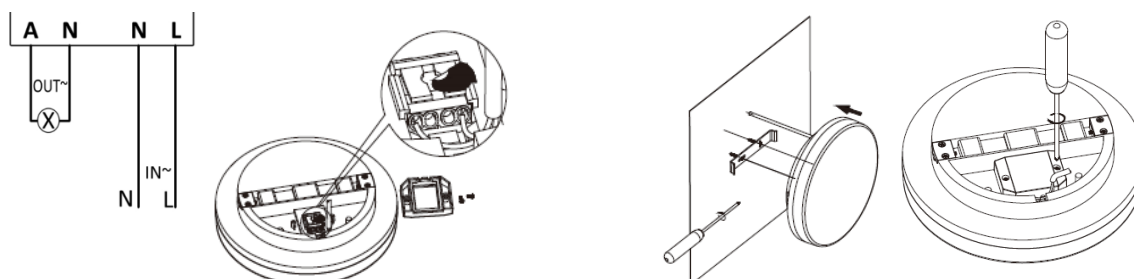

Esquema e diagrama instalação / *Scheme and diagram installation*

Informação válida salvo erro tipográfico Sujeito a alteração sem aviso prévio. Última actualização Maio 2021
Valid information except typographical error Subject to change without notice. Last updated May 2021