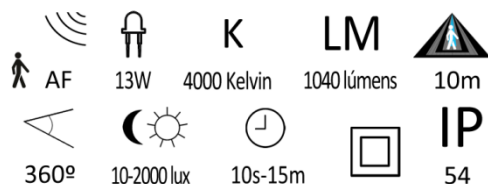

iMSL Aplique Led Neptuno

Plafon com sensor / *Sensor ceiling light*

Código/Code: 072105

Descrição/Description :

- Plafon Led com sensor Alta Frequência, ideal para corredores, alpendres ou vãos de escada. Pode ser aplicado no teto ou parede. Identifica o dia e a noite: Pode trabalhar durante o dia e à noite quando é ajustado na posição de "sol" (max). Pode trabalhar na luz ambiente abaixo dos 10LUX quando é ajustado na posição "Lua" (min).
- SENS ajustável: Pode ser ajustado de acordo com o local de instalação; Baixa sensibilidade com 2m para distância de detecção; Alta sensibilidade com 10m, cobre uma maior área.
- O tempo de atraso é adicionado continuamente: quando recebe os segundos sinais de indução após a primeira indução, o sensor vai calcular o tempo uma vez mais sobre a base do tempo-atraso (tempo definido).
- A saída de alta frequência do sensor AF é <10 Mw – em comparação com a potência de transmissão de um telefone celular ou de micro-ondas, é inofensivo.
- *Led Ceiling, with High Frequency sensor, ideal for corridors, porches or stairwells. Can be applied to the ceiling or wall.*
- *Identifies day and night: You can work during the day and at night when it is set to the "sun" (max) position. It can work in ambient light below 10LUX when it is set to the "Moon" position (min).*
- *Adjustable SENS: Can be adjusted according to the installation location; Low sensitivity with 1m for detection distance; High sensitivity with 10m, covers a larger area.*
- *The delay time is added continuously: when it receives the second induction signals after the first induction, the sensor will calculate the time once again on the basis of the time-delay (defined time).*
- *The high frequency output of the AF sensor is <10 Mw - compared to the transmission power of a cell phone or microwave, it is harmless.*

Características técnicas:

Technical characteristics:

Código EAN / EAN Code	5600630072105
Medidas / Measures	Ø 220mm
Tipo / Type	Plafon com sensor / <i>Sensor ceiling light</i>
Tipologia sensor/ <i>Sensor typology</i>	AF – Alta frequência 5.8GHz CW / <i>AF - high frequency 5.8GHz CW</i>
Tipologia Lente/ <i>Lens typology</i>	-
Potência LED / <i>LED power</i>	13W
Tipo LED / <i>LED type</i>	SMD led:2835
Index cor / <i>Color index</i>	CRI/RA:>=80
Lúmens / <i>Lumens</i>	1040lm – 57lm/W
Côr da Luz / <i>Color of light</i>	4000 Kelvin
Tensão alimentação / <i>Supply voltage</i>	220-240V AC
Frequência / <i>Frequency</i>	50Hz
Corrente de comutação ôhmica <i>Ohmic switching current</i>	
Número canais / <i>Number channels</i>	1
Ângulo detecção / <i>Detection angle</i>	360°
Alcance detecção / <i>Detection range</i>	Max 10m
Área de detecção / <i>Monitoring field</i>	160m²
Tipo protecção / <i>Protection type</i>	IP54
Classe de isolamento / <i>Protection class</i>	II
Altura de instalação / <i>Installation height</i>	1.5 – 3.5m
Regulação crepuscular / <i>Twilight regulation</i>	10 – 2000 Lux
Ajuste do tempo / <i>Time adjustment</i>	10 seg a 15 min / <i>10 sec to 15 min</i>